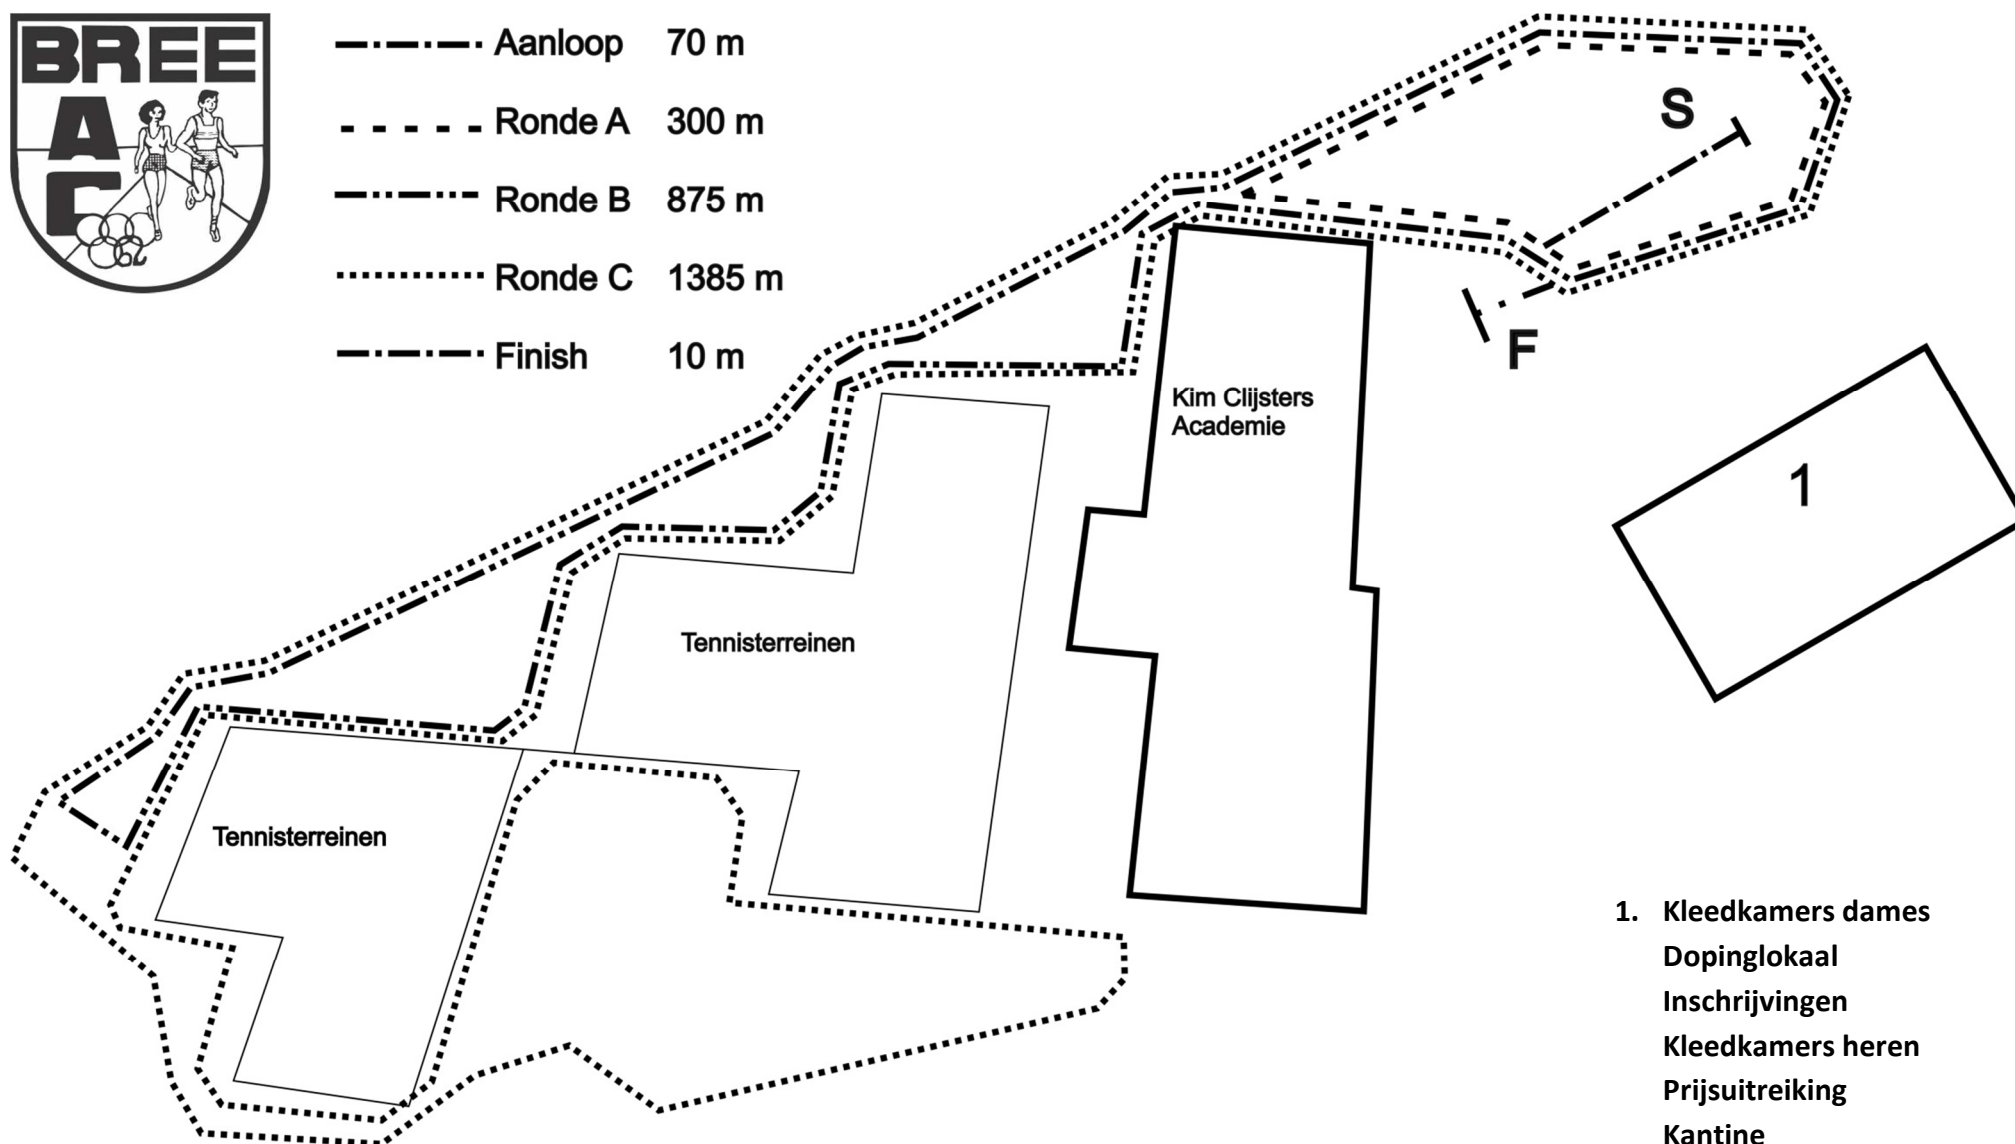

- Aanloop 70 m
- Ronde A 300 m
- Ronde B 875 m
- Ronde C 1385 m
- Finish 10 m

1. Kleedkamers dames
Dopinglokaal
Inschrijvingen
Kleedkamers heren
Prijsuitreiking
Kantine
EHBO

**VERVOER & GRONDWERKEN
BOCHOLT**

Grondwerken Kerkhofs BVBA
Kloosterstraat 19 - 3950 Bocholt
Tel: 089 46 25 32

KERKHOF'S

ALS HET GROND-IG MOET ZIJN

LCC Sinterklaasveldloop stadspark De Boneput Bree

Zondag 2 december 2018

Startuur : 11.45u

Benjamins, pupillen en miniemen zullen per geboortjaar lopen. Afwisselend dames en heren. Het uurschema dient enkel als benadering. Iedere nieuwe start is aansluitend met de aankomst van de voorgaande reeks.

Alles is aanwezig in het gebouw op de Boneput: Watertorenstraat 14, 3960 Bree.

Inschrijving, kantine, prijsuitreiking en EHBO in de grote zaal. Prijsuitreiking vanaf 13h00.